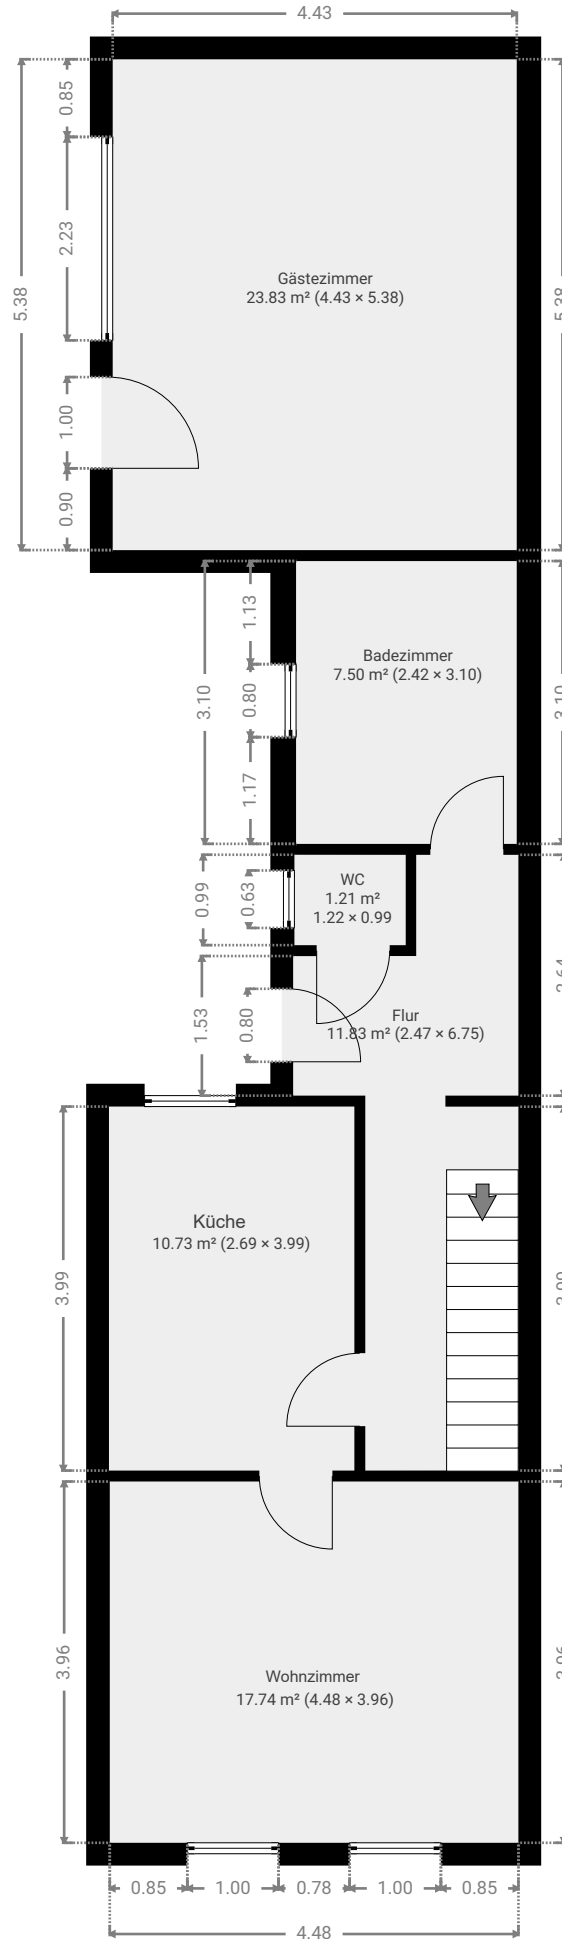

Sandstr. 40

ERSTELLT AM
2024-06-03

STANDORT
Sandstraße 40
41189 Mönchengladbach
Nordrhein-Westfalen
Deutschland

Stockwerke
3

▼ Erdgeschoss

▼ 1. Stock