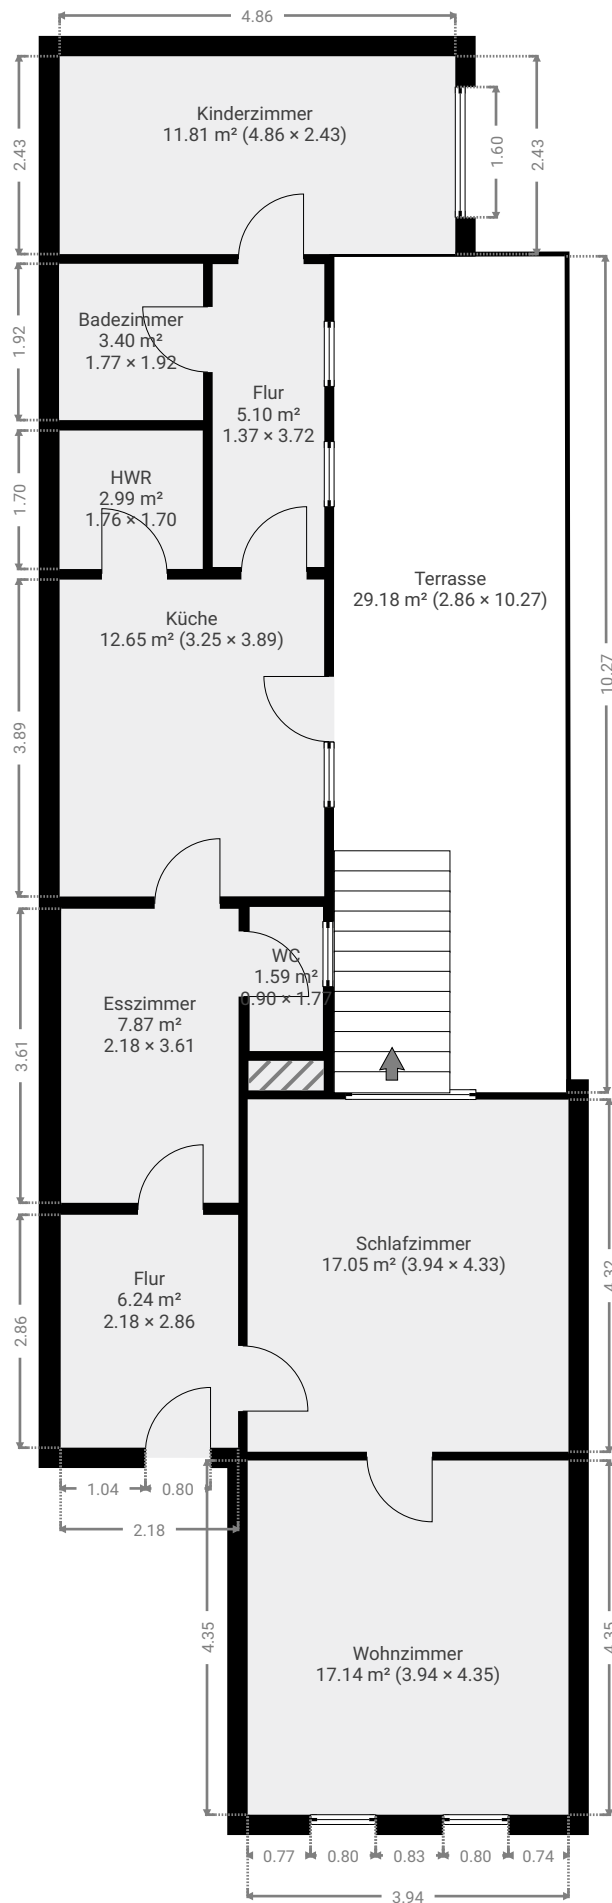

Mülgaustr. 233

ERSTELLT AM
2023-09-13

STANDORT
Mülgaustraße 233
41199 Mönchengladbach
Nordrhein-Westfalen
Deutschland

Stockwerke
4

▼ Erdgeschoss

▼ 1. Stock

▼ 2. Stock