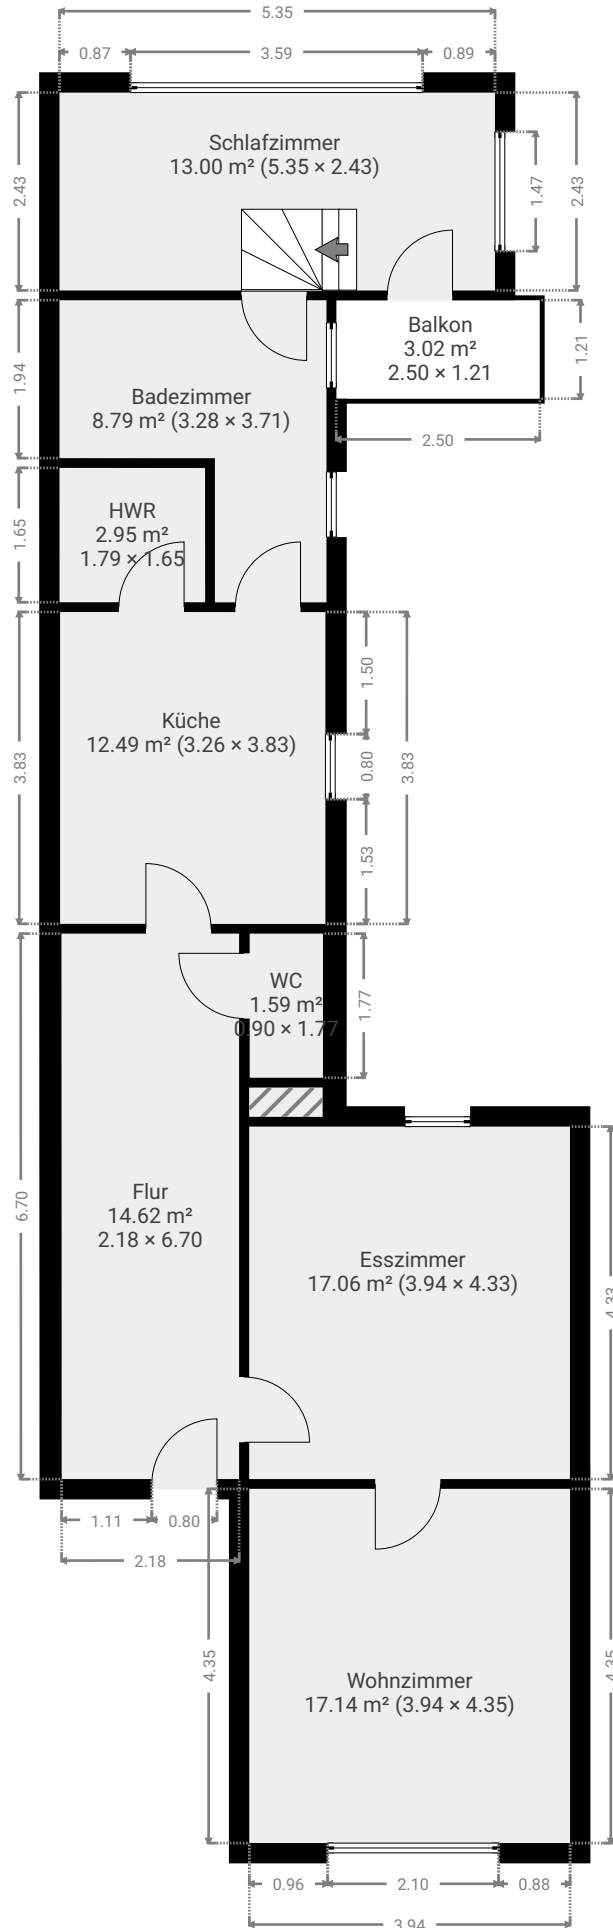

Mülgaustr. 233

ERSTELLT AM
2023-09-13

STANDORT
Mülgaustraße 233
41199 Mönchengladbach
Nordrhein-Westfalen
Deutschland

Stockwerke
4

▼ Erdgeschoss

▼ 1. Stock

▼ 2. Stock