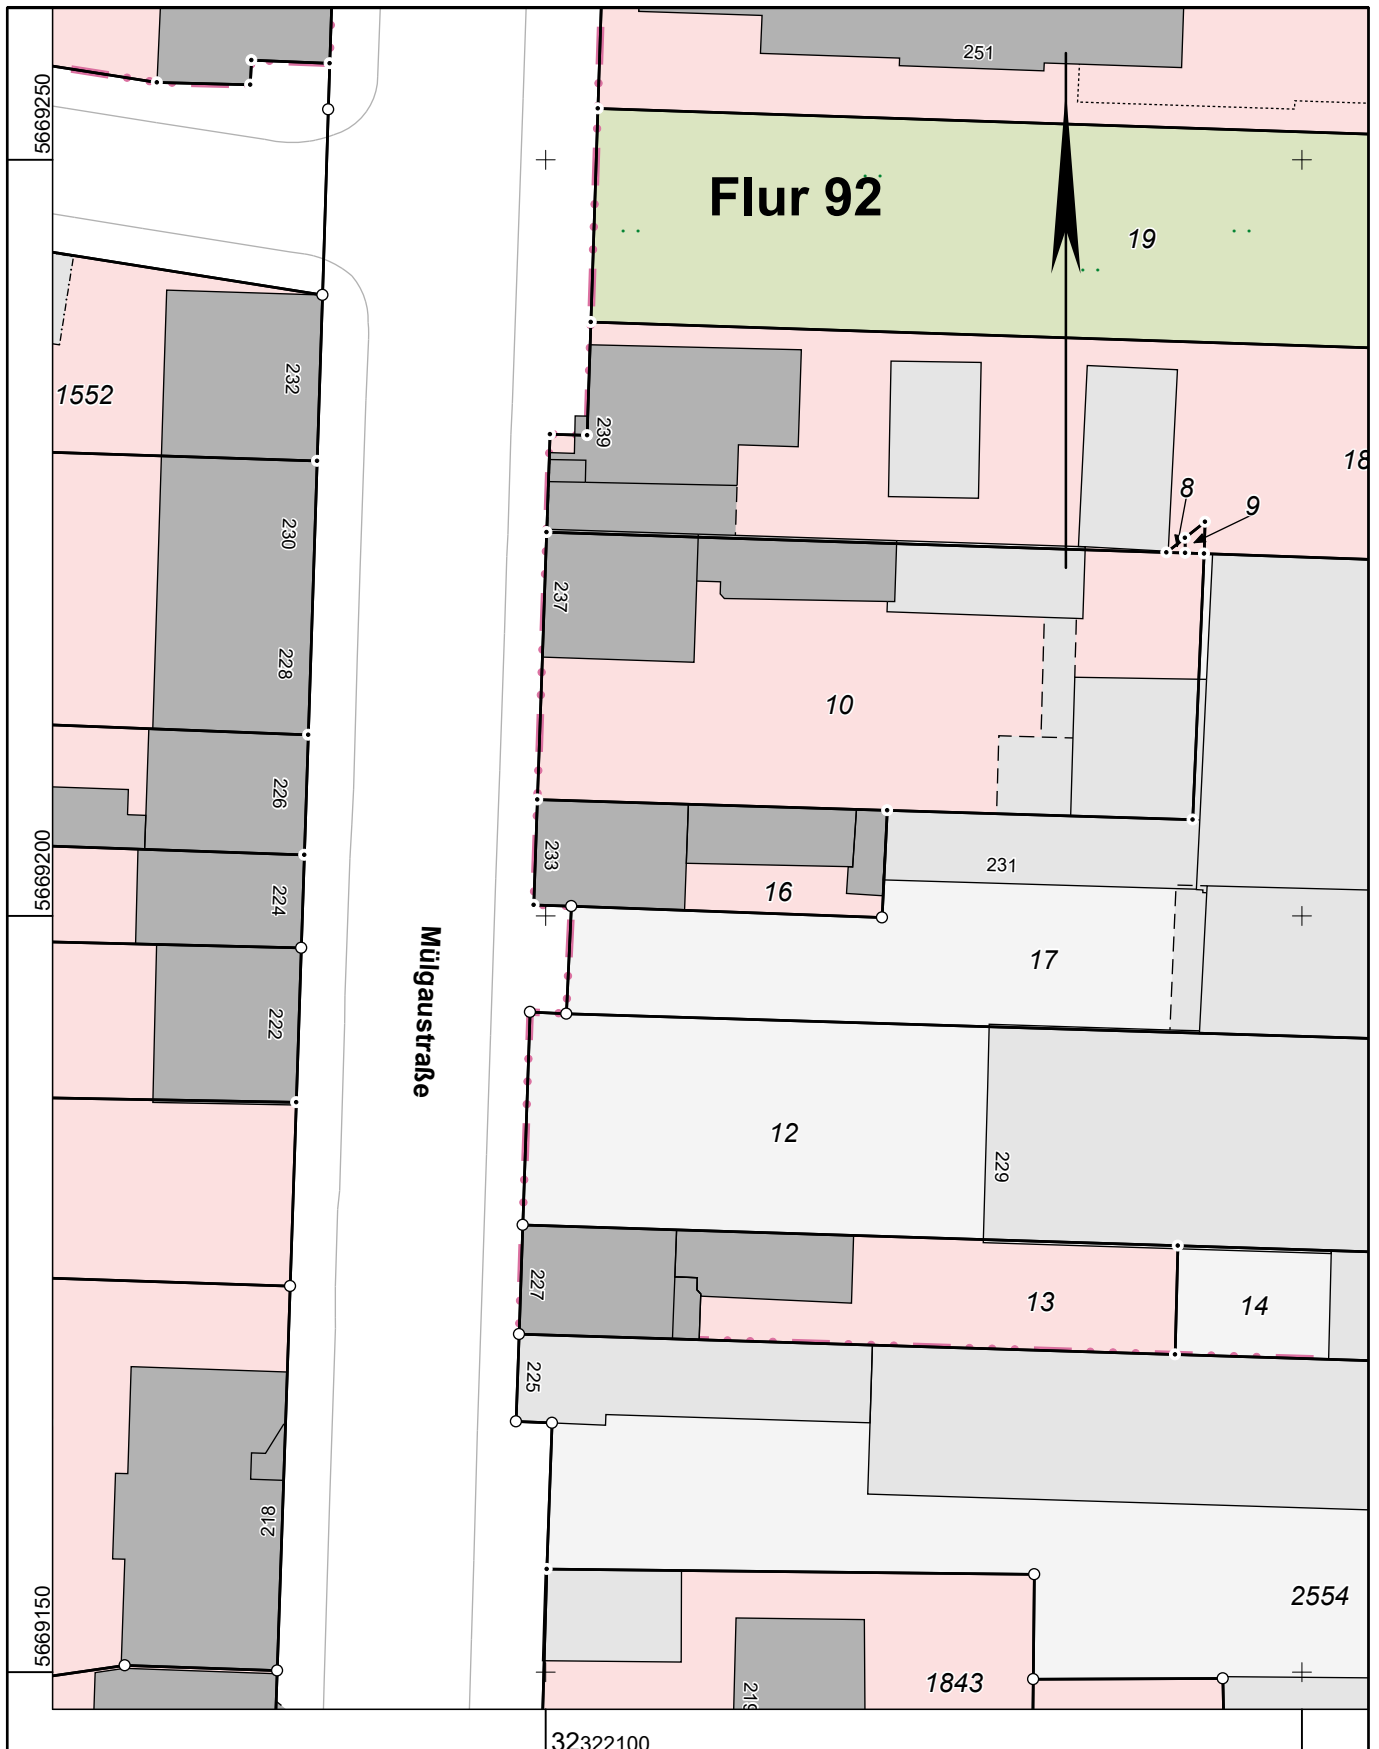

Stadt Mönchengladbach Katasteramt

Markt 11
41236 Mönchengladbach

Auszug aus dem Liegenschaftskataster

Flurkarte NRW 1:500

Flurstück: 16
Flur: 92
Gemarkung: Odenkirchen
Mülgaustraße 233, Mönchengladbach

Erstellt: 14.09.2023
Zeichen: 2023-AU-1581

Maßstab 1 : 500

5 10 15 20 25 Meter

Die Nutzung dieses Auszuges ist im Rahmen des § 11 (1) DVOzVermKatG NRW zulässig. Zuwiderhandlungen werden nach § 27 VermKatG NRW verfolgt.