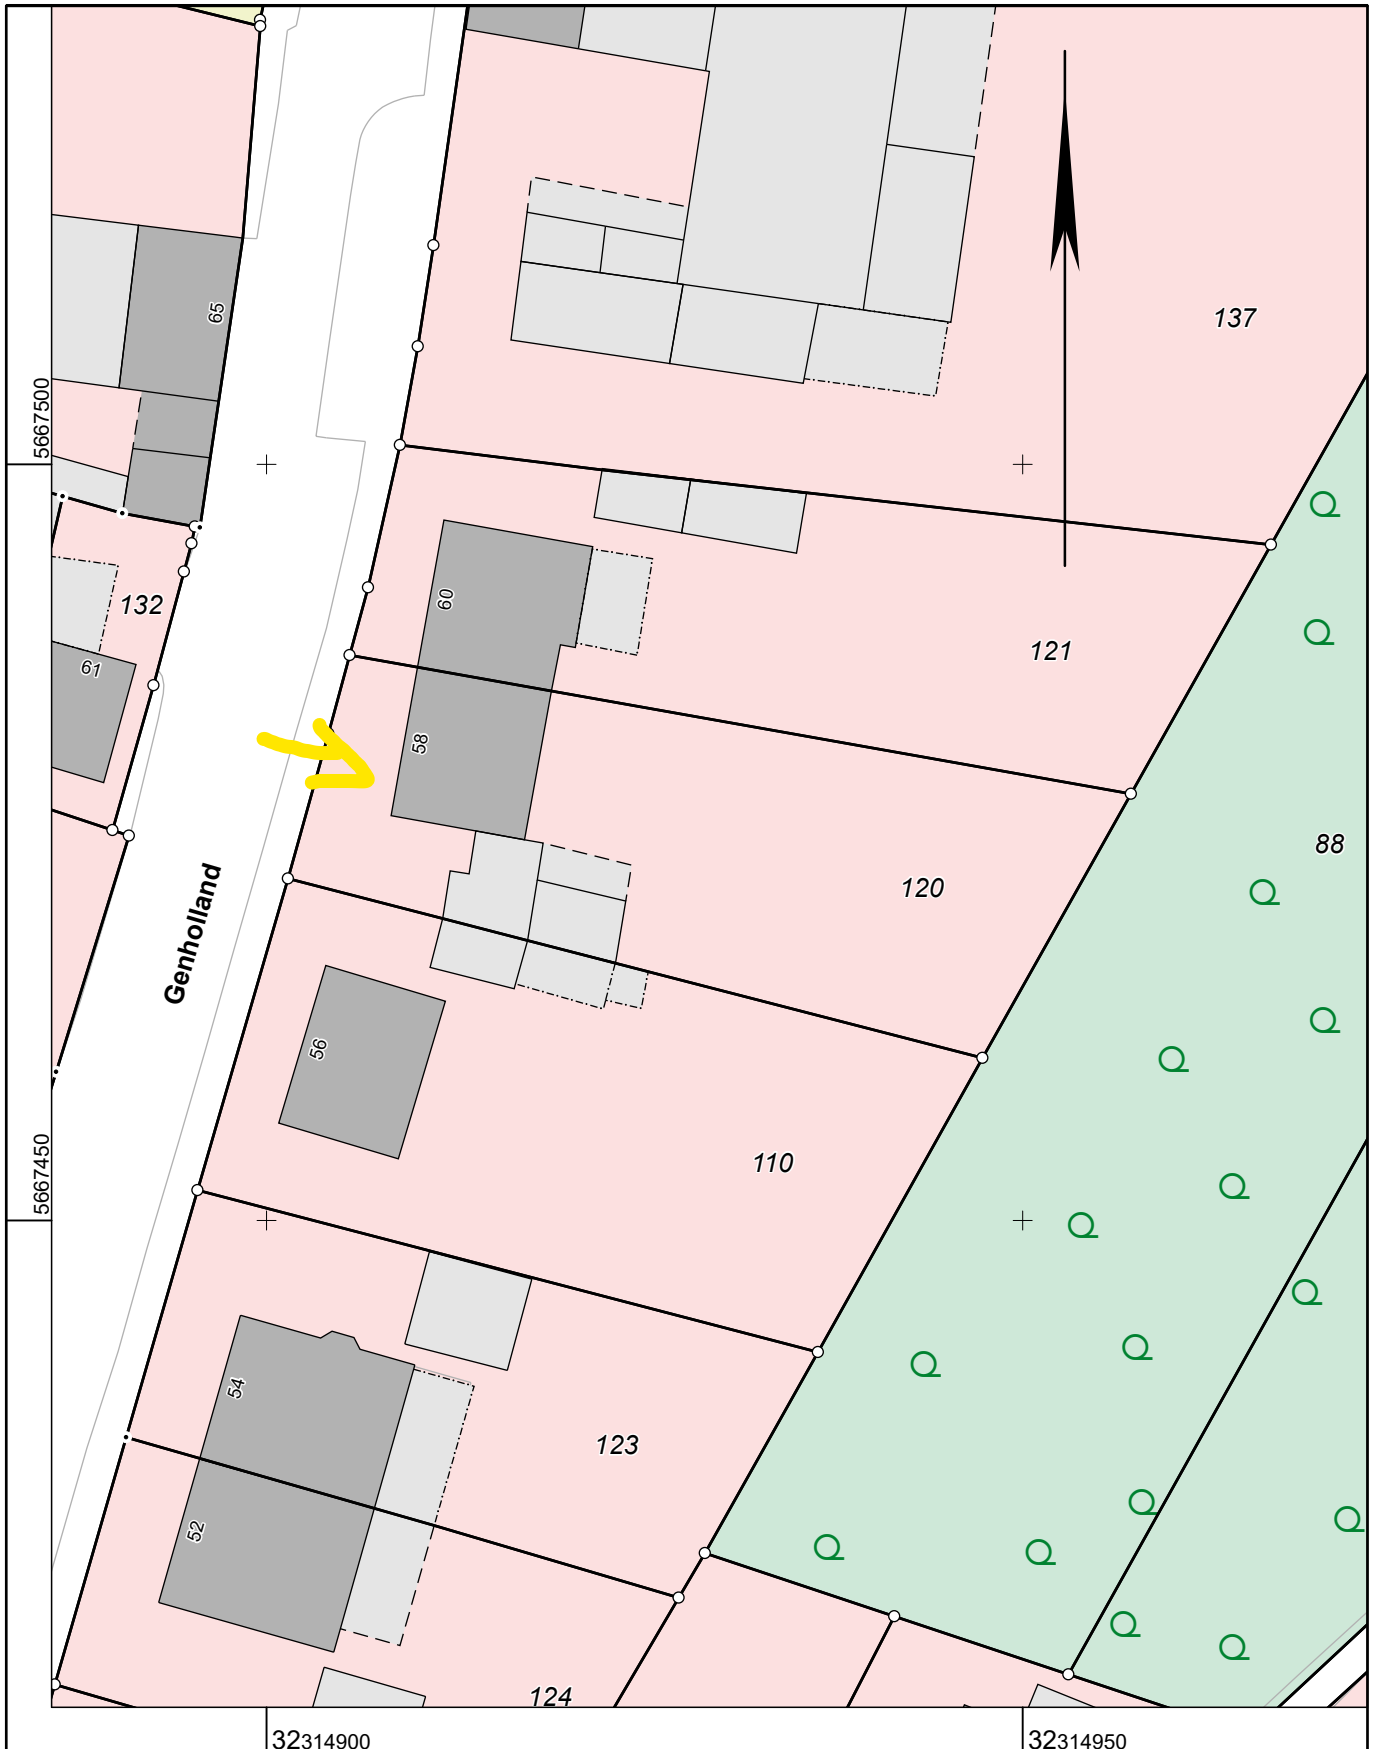

Stadt Mönchengladbach Katasteramt

Markt 11
41236 Mönchengladbach

Auszug aus dem Liegenschaftskataster

Flurkarte NRW 1:500

Flurstück: 120
Flur: 47
Gemarkung: Rheindahlen
Genholland 58, Mönchengladbach

Erstellt: 13.02.2023
Zeichen: 2023-AU-0261

Maßstab 1 : 500

5 10 15 20 25 Meter

Die Nutzung dieses Auszuges ist im Rahmen des § 11 (1) DVOzVermKatG NRW zulässig. Zuwiderhandlungen werden nach § 27 VermKatG NRW verfolgt.